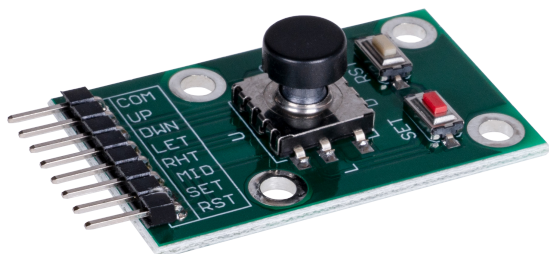

INTERRUPTOR DE NAVEGAÇÃO DE 5 VIAS

Interruptor de navegação com 5 direcções e dois botões adicionais

Este interruptor de navegação tem 5 direcções (esquerda, direita, cima, baixo, empurrar), bem como dois botões adicionais. Todos os contactos são convenientemente fechados através de um pino de terra comum.

PRINCIPAIS CARACTERÍSTICAS

Tensão de funcionamento	3.3 - 5 V
Direcções	5
Interruptores	2
Características especiais	Pino de terra comum
Peso	5 g
Dimensões	47 x 26 x 11 mm
Itens enviados	interruptor de navegação de 5 vias, fixação