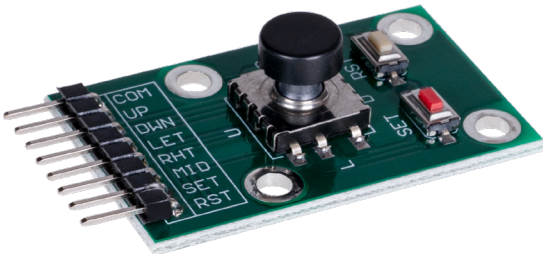

# 5-WEGE NAVIGATIONSSCHALTER

Navigationsschalter mit 5 Richtungen und zwei zusätzlichen Buttons

Dieser Navigationsschalter verfügt über 5 Richtungen (Links, Rechts, Oben, Unten, Drücken), sowie über zwei zusätzliche Buttons. Alle Kontakte werden dabei bequem über einen gemeinsamen Masse-Pin geschlossen.

## HAUPTMERKMALE

Versorgungsspannung	3,3 - 5 V
Richtungen	5
Schalter	2
Besondere Funktionen	Gemeinsamer Masse-Pin
Gewicht	5 g
Abmessungen	47 x 26 x 11 mm
Lieferumfang	5-Wege Navigations- schalter, Aufsatz