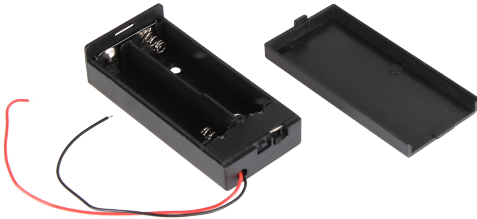

BATTERIEFACH

für 2x 18650 Batterien

Dieses robuste Batteriefach ist für 2 x 18650 Batterien ausgelegt. Es verfügt über einen Ein/Aus Schalter und einen Deckel.

HAUPTMERKMALE

Modell	Batteriefach für 2x 18650 Batterien
Besonderheit	Mit Ein-/Aus schalter
Batterietyp	18650
Kapazität	2 Batterien
Farbe	Schwarz
Abmessungen	7,8 x 3,9 x 2 cm
Lieferumfang	Batteriefach

WEITERE DETAILS

Artikelnr.	COM-BF2x18650
EAN	4250236817323
Zolltarifnr.	8547200090