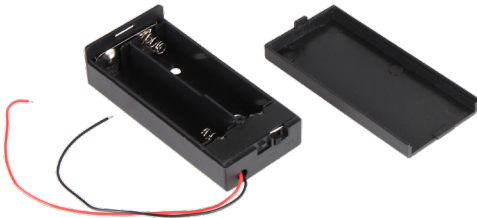

BATTERIEFACH

für 2x 18650 Batterien

Dieses robuste Batteriefach ist für 2 x 18650 Batterien ausgelegt. Es verfügt über einen Ein/Aus Schalter und einen Deckel.

HAUPTMERKMALE

Modell	Batteriefach für 2x 18650 Batterien
Besonderheit	Mit Ein-/Aus Schalter
Batterietyp	18650
Kapazität	2 Batterien
Farbe	Schwarz
Abmessungen	7,8 x 3,9 x 2 cm
Lieferumfang	Batteriefach

WEITERE DETAILS

Artikelnr.	COM-BF2x18650
EAN	4250236817323
Zolltarifnr.	8547200090