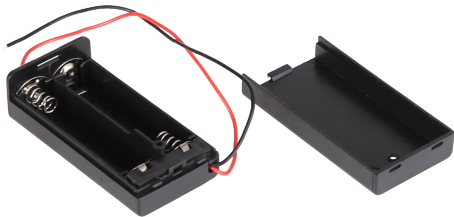

# BATTERIEFACH

für 2x AA Batterien

Dieses robuste Batteriefach ist für 2x AA Batterien ausgelegt. Es verfügt über einen Ein/Aus Schalter und einen Deckel.

## HAUPTMERKMALE

Modell	Batteriefach für 2x AA Batterien
Besonderheit	Mit Ein-/Aus schalter
Batterietyp	AA
Kapazität	2 Batterien
Farbe	Schwarz
Abmessungen	6,8 x 3,2 x 1,7 cm
Lieferumfang	Batteriefach