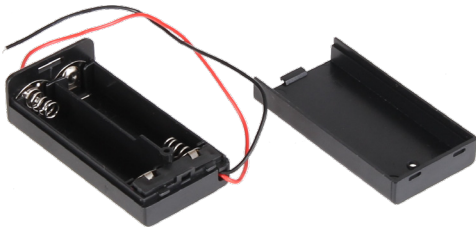

BATTERIEFACH

für 2x AA Batterien

Dieses robuste Batteriefach ist für 2x AA Batterien ausgelegt. Es verfügt über einen Ein/Aus Schalter und einen Deckel.

HAUPTMERKMALE

Modell	Batteriefach für 2x AA Batterien
Besonderheit	Mit Ein-/Aus Schalter
Batterietyp	AA
Kapazität	2 Batterien
Farbe	Schwarz
Abmessungen	6,8 x 3,2 x 1,7 cm
Lieferumfang	Batteriefach